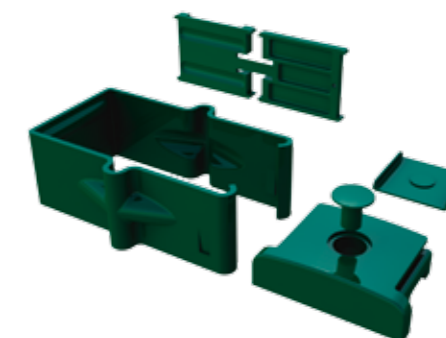

Hercules ultrafix spojnica
Hercules ultrafix clams

RAL
6005