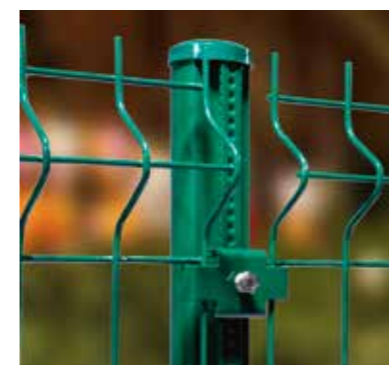

Tračna spojnica
Rail clams

Montaža na stup Quickfix.
Mounting to a Quickfix post.

RAL
6005