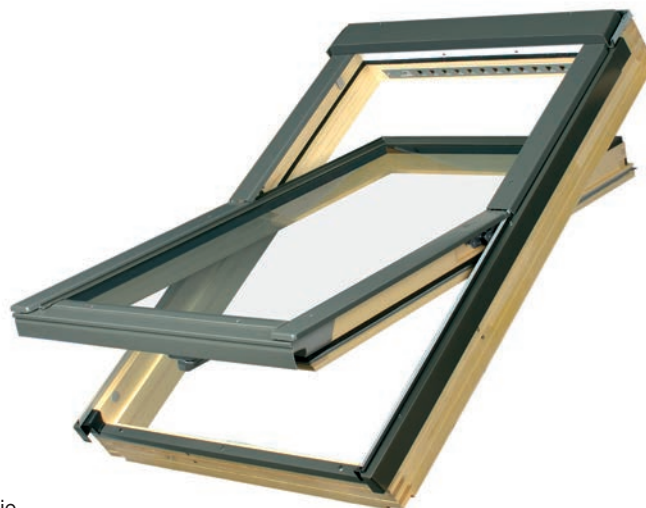

Modeli Tondach krovnih prozora

Prozori sa središnjim (centralnim) ovjesom

Tondach Energy+

Prozor sa staklom visoke energetske učinkovitosti te vrhunskih protuprovalnih svojstava.