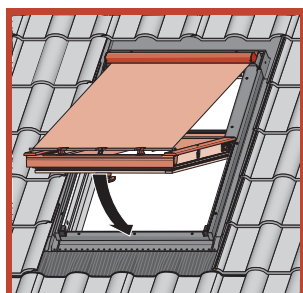

Vanjska tenda
— dostupna u sivoj boji