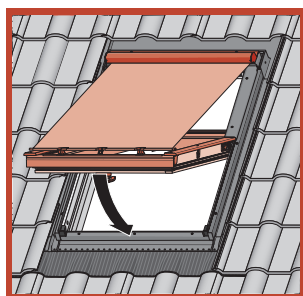

Vanjska tenda
— dostupna u sivoj boji