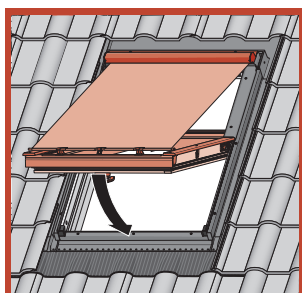

Vanjska tenda
— dostupna u sivoj boji