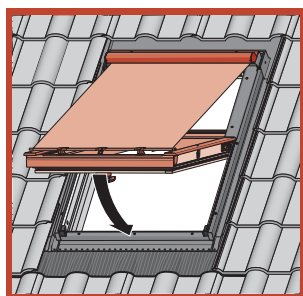

Vanjska tenda
— dostupna u sivoj boji