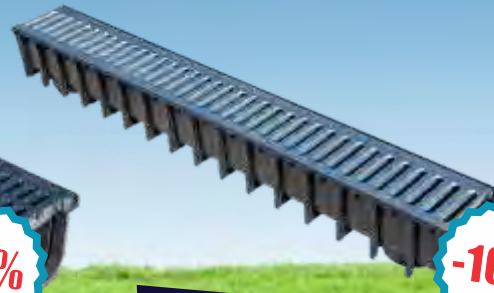

Semdrain kanal B125
PP DIY 100x100, 1m+ljev.zelj.rešetka

50,05 € ~~55,61 €~~

Od 6.5. do 18.5. ostvarite popust na izdvojene Semmelrock proizvode!

-10%

Semdrain kanal C250
PP 100x100, 1m+PAGF rešetka

72,43 € ~~80,58 €~~