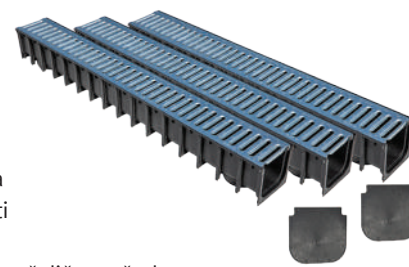

sivo crno
prošarana

PARKOVNI RUBNJACI

- površina: kvarcna
- boja: siva, ravan
- formati: 100 x 20 x 8 cm, **4,48 €/kom**
- 75 x 20 x 8 cm, **3,41 €/kom**
- 75 x 20 x 6 cm **3,00 €/kom**

od
3,00 €/kom

SEMDRAIN SISTEM KANALA ZA ODVODNJU

- PP kanali za odvodnju s plastičnim rubovima
- za različite klase opterećenja
- pripadajući dodatni elementi
- više vrsta rešetki:
 - SemDrain DIY, A15, pocinčano čelična rešetka, **15,80 €/kom** (100 x 50), **17,94 €/kom** (100 x 100)
 - SemDain DIY, B125, lijevano željezna rešetka, **50,05 €/kom**
 - SemDrain B125, PAGF rešetka, **62,06 €/kom**
 - SemDrain B125, pocinčano čelična rešetka, **62,37 €/kom**
 - SemDrain C250, PAGF rešetka, **72,43 €/kom**