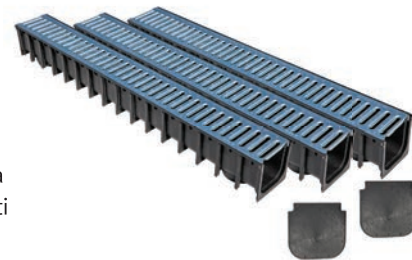

natura i grafitno siva

22,00 €/m²

ASTI NATURA

- površina: kvarcna
- debljina: 5 cm
- format: 60 x 30 cm
- boje: natura siva i grafitno siva

natura siva

grafitno siva

SEMDRAIN SISTEM KANALA ZA ODVODNJU

- PP kanali za odvodnju s plastičnim rubovima
- za različite klase opterećenja
- pripadajući dodatni elementi
- više vrsta rešetki:
 - SemDrain DIY, A15, pocinčano čelična rešetka, **16,40 €/kom** (100 x 50 mm), **18,60 €/kom** (100 x 100 mm)
 - SemDain DIY, B125, lijevano željezna rešetka, **50,00 €/kom** (100 x 100 mm)
 - SemDrain B125, PAGF rešetka, **64,50 €/kom** (100 x 100 mm)
 - SemDrain B125, pocinčano čelična rešetka, **64,80 €/kom** (100 x 100 mm)
 - SemDrain C250, PAGF rešetka, **75,30 €/kom** (100 x 100 mm)

PARKOVNI RUBNJACI

od
3,40 €/kom

- površina: kvarcna
- boja: siva, ravan
- formati: 75 x 20 x 6 cm **3,80 €/kom**
75 x 25 x 5 cm **3,40 €/kom**

**Akcijske cijene
vrijede od 4. – 16.5. 2026.**

Preporučene maloprodajne akcijske cijene vrijede u Reti d.o.o. i Reta trgovini d.o.o.
Više informacija na www.reta.hr ili u prodajnim centrima.