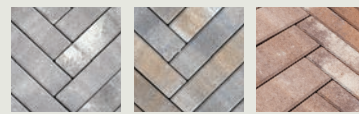

PENTALOCK

NOVO!

- površina: kvarcna
- debljina: 8 cm
- boje: natura siva, bazalt siva i grafitno siva

natura siva

bazalt siva

grafitno siva

RETTANGO KOMBINIRANA FORMA

- površina: colormix, siva: kvarcna glatka
- debljina: 6 cm
- boje: siva, cappuccino, srebrno prošarana i sivo crno bijela prošarana
- kombinirana forma – 3 formata u paleti:
30 x 20 cm, 20 x 20 cm, 20 x 10 cm

lava siva

sivo crno bijelo prošarana

grafitno bijela

22,60 €/m²

ASTI COLORI

- površina: colorflow
- debljina: 5 cm
- format: 60 x 30 cm
- boja: grafitno bijela i smeđe sivo prošarana

grafitno bijela

smeđe sivo prošarana

cappuccino

28,80 €/m²

PARCETTO

NOVO!

- površina: colormix
- debljina: 8 cm
- format: 40 x 10 cm

sivo crno bijela

sivo smeđa

cappuccino

natura i grafitno siva

22,00 €/m²

ASTI NATURA

- površina: kvarcna
- debljina: 5 cm
- format: 60 x 30 cm
- boje: natura siva i grafitno siva

natura siva

grafitno siva

SEMDRAIN SISTEM KANALA ZA ODVODNJU

- PP kanali za odvodnju s plastičnim rubovima
- za različite klase opterećenja
- pripadajući dodatni elementi
- više vrsta rešetki:
 - SemDrain DIY, A15, pocinčano čelična rešetka, **16,40 €/kom** (100 x 50 mm), **18,60 €/kom** (100 x 100 mm)
 - SemDain DIY, B125, lijevano željezna rešetka, **50,00 €/kom** (100 x 100 mm)
 - SemDrain B125, PAGF rešetka, **64,50 €/kom** (100 x 100 mm)
 - SemDrain B125, pocinčano čelična rešetka, **64,80 €/kom** (100 x 100 mm)
 - SemDrain C250, PAGF rešetka, **75,30 €/kom** (100 x 100 mm)